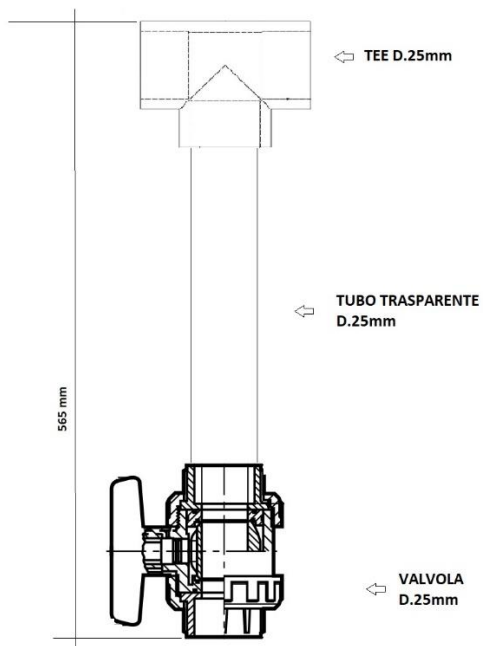

DIMENSIONALE ABS ROSSO

TUBO ABS D.25MM

SP. 2mm

CURVA 90°

MANICOTTO

TEE

CALOTTA

CLIP FERMATUBO

BOCCHETTONE

GOMITO 45°

VALVOLA A 3 VIE "T"

KIT CAPILLARE

COMPONENTI KIT CAPILLARE

TRAPPOLA CONDENSE

GIUNTO A CANNOCCHIALE

TEST POINT

MANICOTTO SCORREVOLE

FILTRO A CARTUCCIA

Le informazioni contenute in questa scheda potrebbero subire variazioni in qualsiasi momento senza preavviso.