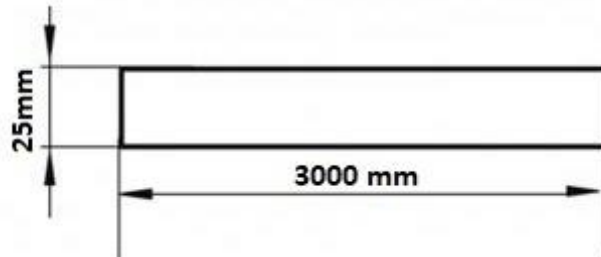

DIMENSIONALE ABS ROSSO

TUBO ABS D.25MM

SP. 2mm

CURVA 90°

MANICOTTO

TEE

CALOTTA

CLIP FERMATUBO

BOCCHETTONE

GOMITO 45°

VALVOLA A 3 VIE "T"

KIT CAPILLARE

COMPONENTI KIT CAPILLARE

TRAPPOLA CONDENSE

GIUNTO A CANNOCCHIALE

TEST POINT

MANICOTTO SCORREVOLE

FILTRO A CARTUCCIA

Le informazioni contenute in questa scheda potrebbero subire variazioni in qualsiasi momento senza preavviso.