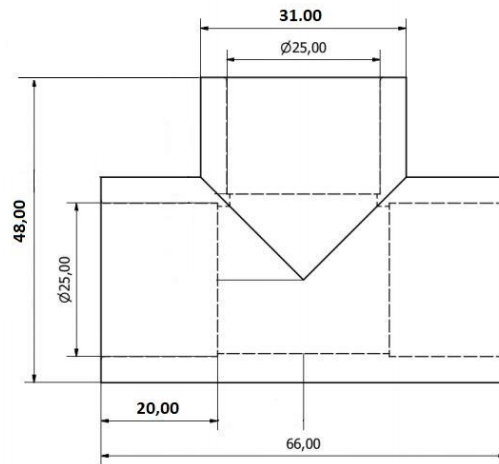

DIMENSIONALE ABS ROSSO

TUBO ABS D.25MM

SP. 2mm

CURVA 90°

MANICOTTO

TEE

CALOTTA

CLIP FERMATUBO

BOCCHETTONE

GOMITO 45°

VALVOLA A 3 VIE "T"

KIT CAPILLARE

COMPONENTI KIT CAPILLARE

TRAPPOLA CONDENSE

GIUNTO A CANNOCCHIALE

TEST POINT

MANICOTTO SCORREVOLE

FILTRO A CARTUCCIA

Le informazioni contenute in questa scheda potrebbero subire variazioni in qualsiasi momento senza preavviso.