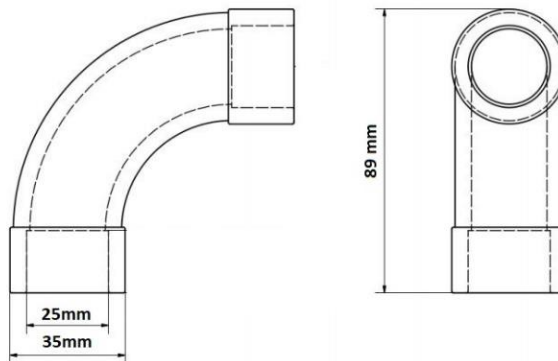

DIMENSIONALE ABS ROSSO

TUBO ABS D.25MM

SP. 2mm

CURVA 90°

MANICOTTO

TEE

CALOTTA

CLIP FERMATUBO

BOCCHETTONE

GOMITO 45°

VALVOLA A 3 VIE "T"

KIT CAPILLARE

COMPONENTI KIT CAPILLARE

TRAPPOLA CONDENSE

GIUNTO A CANNOCCHIALE

TEST POINT

MANICOTTO SCORREVOLE

FILTRO A CARTUCCIA

Le informazioni contenute in questa scheda potrebbero subire variazioni in qualsiasi momento senza preavviso.