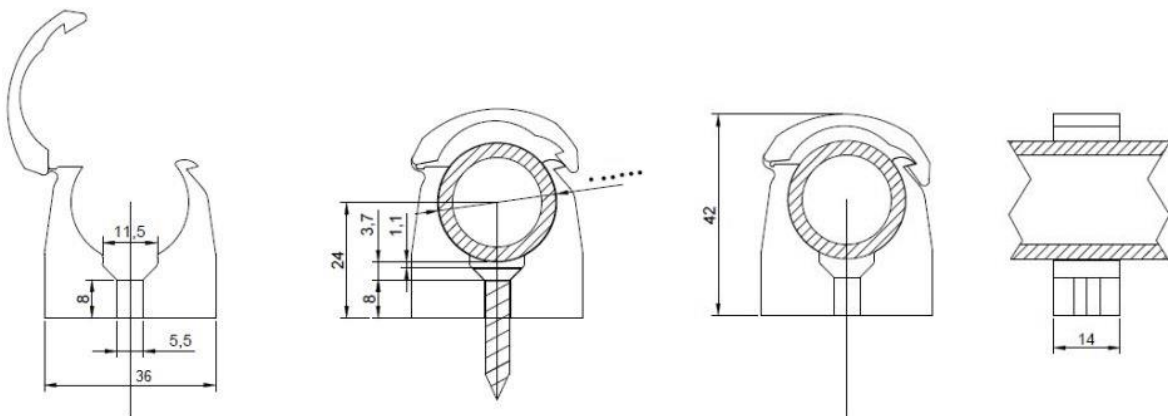

DIMENSIONALE ABS ROSSO

TUBO ABS D.25MM

SP. 2mm

CURVA 90°

MANICOTTO

TEE

CALOTTA

CLIP FERMATUBO

BOCCHETTONE

GOMITO 45°

VALVOLA A 3 VIE "T"

KIT CAPILLARE

COMPONENTI KIT CAPILLARE

TRAPPOLA CONDENSE

GIUNTO A CANNOCCHIALE

TEST POINT

MANICOTTO SCORREVOLE

FILTRO A CARTUCCIA

Le informazioni contenute in questa scheda potrebbero subire variazioni in qualsiasi momento senza preavviso.