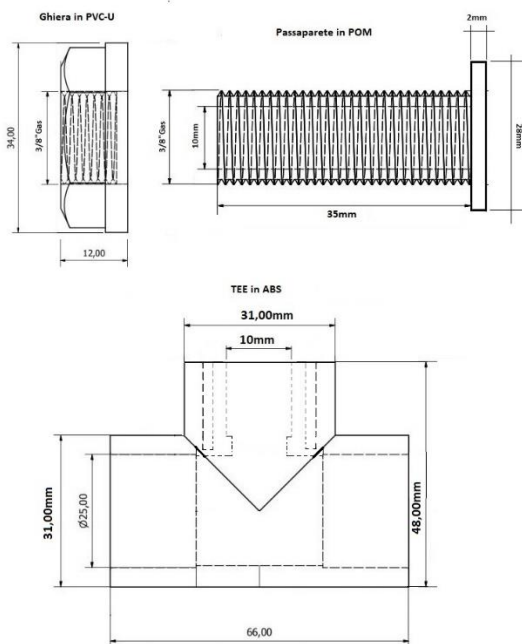

DIMENSIONALE ABS ROSSO

TUBO ABS D.25MM

SP. 2mm

CURVA 90°

MANICOTTO

TEE

CALOTTA

CLIP FERMATUBO

BOCCHETTONE

GOMITO 45°

VALVOLA A 3 VIE "T"

KIT CAPILLARE

COMPONENTI KIT CAPILLARE

TRAPPOLA CONDENSE

GIUNTO A CANNOCCHIALE

TEST POINT

MANICOTTO SCORREVOLE

FILTRO A CARTUCCIA

Le informazioni contenute in questa scheda potrebbero subire variazioni in qualsiasi momento senza preavviso.