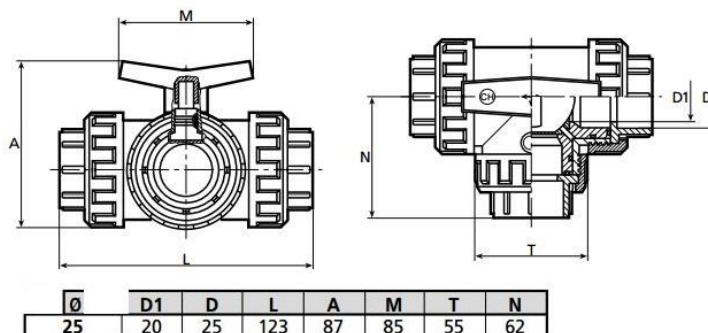

DIMENSIONALE ABS ROSSO

TUBO ABS D.25MM

SP. 2mm

CURVA 90°

MANICOTTO

TEE

CALOTTA

CLIP FERMATUBO

BOCCHETTONE

GOMITO 45°

VALVOLA A 3 VIE "T"

KIT CAPILLARE

COMPONENTI KIT CAPILLARE

TRAPPOLA CONDENSE

GIUNTO A CANNOCCHIALE

TEST POINT

MANICOTTO SCORREVOLE

FILTRO A CARTUCCIA

Le informazioni contenute in questa scheda potrebbero subire variazioni in qualsiasi momento senza preavviso.