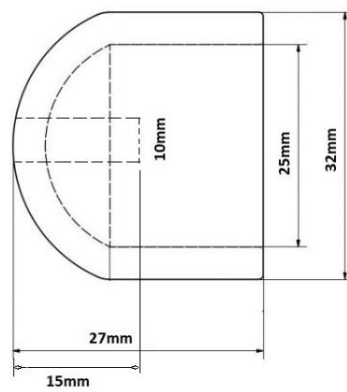

DIMENSIONALE ABS ROSSO

TUBO ABS D.25MM

SP. 2mm

CURVA 90°

MANICOTTO

TEE

CALOTTA

CLIP FERMATUBO

BOCCHETTONE

GOMITO 45°

VALVOLA A 3 VIE "T"

KIT CAPILLARE

COMPONENTI KIT CAPILLARE

TRAPPOLA CONDENSE

GIUNTO A CANNOCCHIALE

TEST POINT