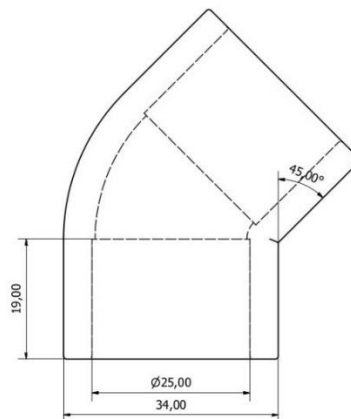

DIMENSIONALE ABS ROSSO

TUBO ABS D.25MM

SP. 2mm

CURVA 90°

MANICOTTO

TEE

CALOTTA

CLIP FERMATUBO

BOCCHETTONE

GOMITO 45°

VALVOLA A 3 VIE "T"

KIT CAPILLARE

COMPONENTI KIT CAPILLARE

TRAPPOLA CONDENSE

GIUNTO A CANNOCCHIALE

TEST POINT