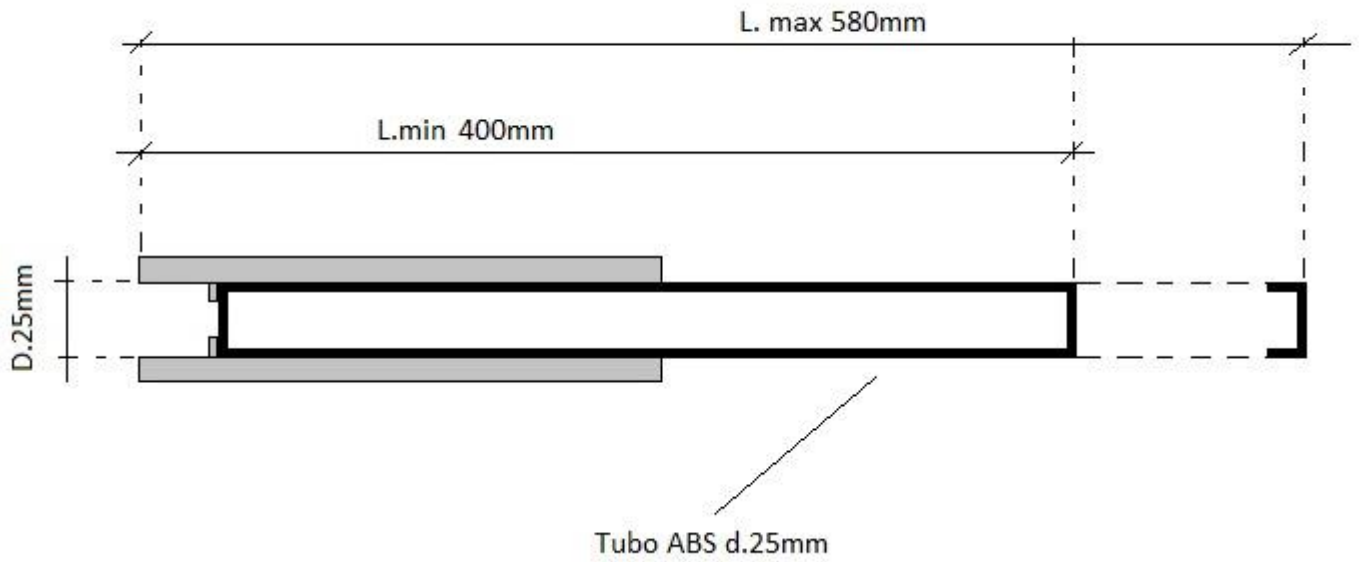

DIMENSIONALE ABS ROSSO

TUBO ABS D.25MM

SP. 2mm

CURVA 90°

MANICOTTO

TEE

CALOTTA

CLIP FERMATUBO

BOCCHETTONE

GOMITO 45°

VALVOLA A 3 VIE "T"

KIT CAPILLARE

COMPONENTI KIT CAPILLARE

TRAPPOLA CONDENSE

GIUNTO A CANNOCCHIALE

TEST POINT

MANICOTTO SCORREVOLE

FILTRO A CARTUCCIA

Le informazioni contenute in questa scheda potrebbero subire variazioni in qualsiasi momento senza preavviso.