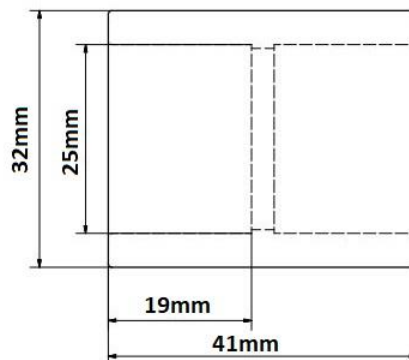

DIMENSIONALE ABS ROSSO

TUBO ABS D.25MM

SP. 2mm

CURVA 90°

MANICOTTO

TEE

CALOTTA

CLIP FERMATUBO

BOCCHETTONE

GOMITO 45°

VALVOLA A 3 VIE "T"

KIT CAPILLARE

COMPONENTI KIT CAPILLARE

TRAPPOLA CONDENSE

GIUNTO A CANNOCCHIALE

TEST POINT

MANICOTTO SCORREVOLE

FILTRO A CARTUCCIA

Le informazioni contenute in questa scheda potrebbero subire variazioni in qualsiasi momento senza preavviso.