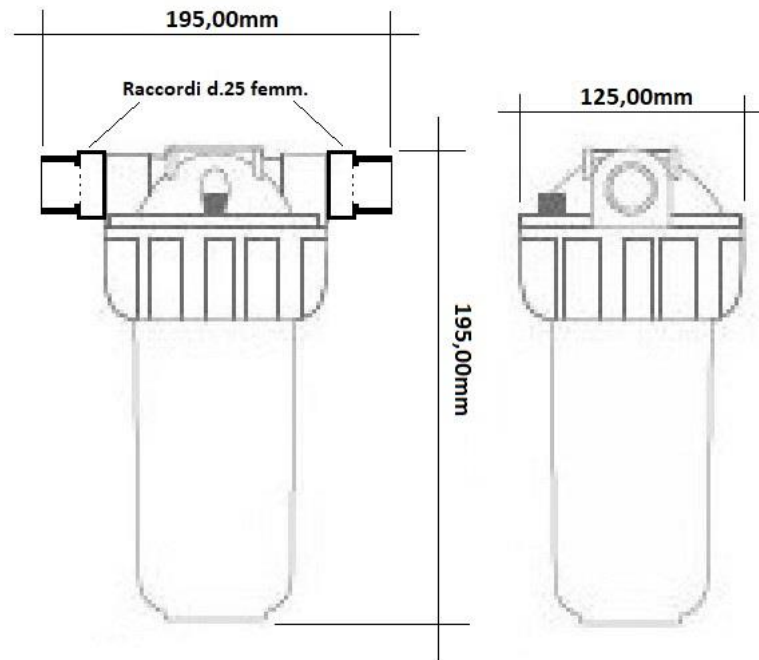

DIMENSIONALE ABS ROSSO

TUBO ABS D.25MM

SP. 2mm

CURVA 90°

MANICOTTO

TEE

CALOTTA

CLIP FERMATUBO

BOCCHETTONE

GOMITO 45°

VALVOLA A 3 VIE "T"

KIT CAPILLARE

COMPONENTI KIT CAPILLARE

TRAPPOLA CONDENSE

GIUNTO A CANNOCCHIALE

TEST POINT

MANICOTTO SCORREVOLE

FILTRO A CARTUCCIA

Le informazioni contenute in questa scheda potrebbero subire variazioni in qualsiasi momento senza preavviso.