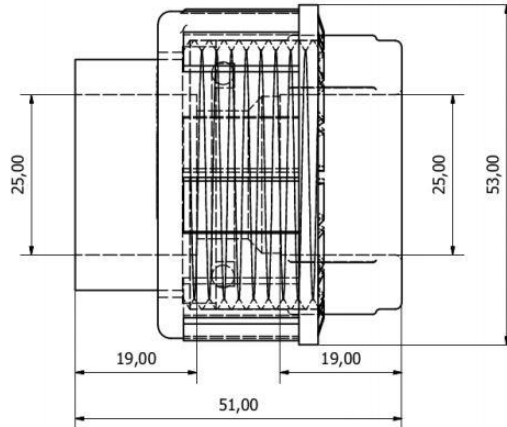

DIMENSIONALE ABS ROSSO

TUBO ABS D.25MM

SP. 2mm

CURVA 90°

MANICOTTO

TEE

CALOTTA

CLIP FERMATUBO

BOCCHETTONE

GOMITO 45°

VALVOLA A 3 VIE "T"

KIT CAPILLARE

COMPONENTI KIT CAPILLARE

TRAPPOLA CONDENSE

GIUNTO A CANNOCCHIALE

TEST POINT

MANICOTTO SCORREVOLE

FILTRO A CARTUCCIA

Le informazioni contenute in questa scheda potrebbero subire variazioni in qualsiasi momento senza preavviso.