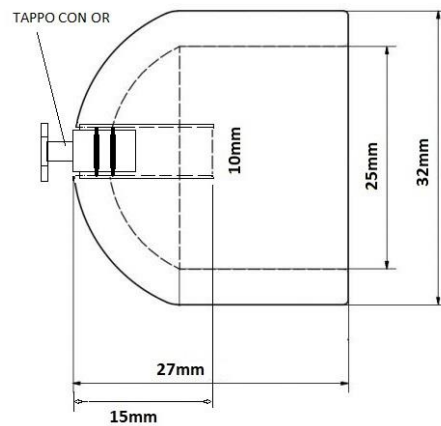

DIMENSIONALE ABS ROSSO

TUBO ABS D.25MM

SP. 2mm

CURVA 90°

MANICOTTO

TEE

CALOTTA

CLIP FERMATUBO

BOCCHETTONE

GOMITO 45°

VALVOLA A 3 VIE "T"

KIT CAPILLARE

COMPONENTI KIT CAPILLARE

TRAPPOLA CONDENSE

GIUNTO A CANNOCCHIALE

TEST POINT

MANICOTTO SCORREVOLE

FILTRO A CARTUCCIA

Le informazioni contenute in questa scheda potrebbero subire variazioni in qualsiasi momento senza preavviso.